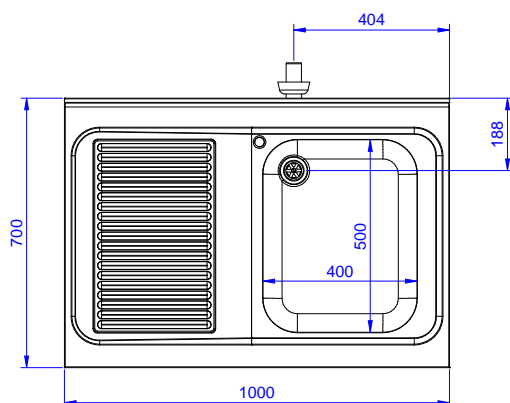

Descrizione

Articolo N° _____

Lavatoio in acciaio inox AISI 304 con piano di lavoro da 50 mm e spessore 8/10. Insonorizzato con piega salvamani sui bordi e dotato di involucro perimetrale ed angoli saldati. Gambe quadre in acciaio inox AISI 304 (40x40 mm) con piedini regolabili in altezza. Alzatina paraspruzzi posteriore con raggiatura 10 mm, altezza 100 mm e spessore 13 mm. Una vasca da 500x500xh250 mm dotata di tubo troppopieno e piletta di scarico da 2". Gocciolatoio stampato posizionato sulla parte sinistra.

Fronte

Lato

D = Scarico acqua

Alto

Informazioni chiave

Dimensioni esterne,
 larghezza:

132896 (SL10SN) 1000 mm

Dimensioni esterne,
 profondità:

700 mm

Dimensioni esterne, altezza:

900 mm

Dimensione alzatina, altezza:

100 mm

Dimensione alzatina,
 profondità:

13 mm

Dimensione alzatina, raggio:

R=10

Numero di vasche:

1

Dimensione vasca:

400X500XH250

Peso netto:

40 kg