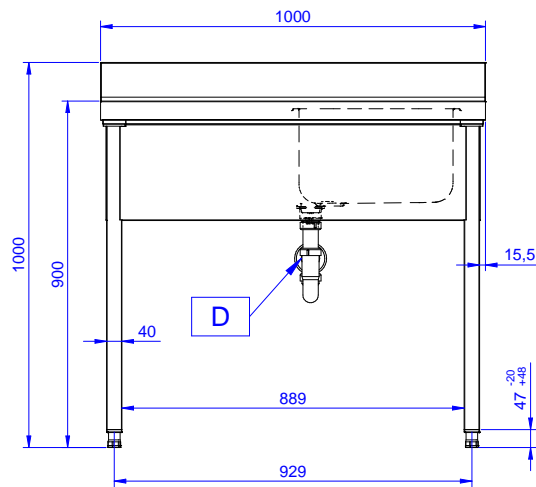

Descrizione

Articolo N° _____

Lavatoio in acciaio inox AISI 304 con piano di lavoro da 50 mm e spessore 8/10. Insonorizzato con piega salvamani sui bordi e dotato di involucro perimetrale ed angoli saldati. Gambe quadre in acciaio inox AISI 304 (40x40 mm) con piedini regolabili in altezza. Alzatina paraspruzzi posteriore con raggiatura 10 mm, altezza 100 mm e spessore 13 mm. Una vasca da 500x500xh250 mm dotata di tubo troppopieno e piletta di scarico da 2". Gocciolatoio stampato posizionato sulla parte sinistra.

Fronte

Lato

D = Scarico acqua

Alto

Informazioni chiave

Dimensioni esterne,
 larghezza:

132896 (SL10SN) 1000 mm

Dimensioni esterne,
 profondità:

700 mm

Dimensioni esterne, altezza:

900 mm

Dimensione alzatina, altezza:

100 mm

Dimensione alzatina,
 profondità:

13 mm

Dimensione alzatina, raggio:

R=10

Numero di vasche:

1

Dimensione vasca:

400X500XH250

Peso netto:

40 kg