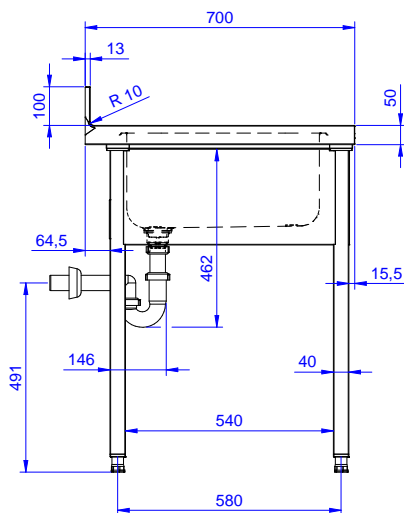

Descrizione

Articolo N° _____

Lavatoio in acciaio inox AISI 304 con piano di lavoro da 50 mm e spessore 8/10. Insonorizzato con piega salvamani sui bordi e dotato di involucro perimetrale ed angoli saldati. Gambe quadre in acciaio inox AISI 304 (40x40 mm) con piedini regolabili in altezza. Alzatina paraspruzzi posteriore con raggiatura 10 mm, altezza 100 mm e spessore 13 mm. Una vasca da 500x500xh250 mm dotata di tubo troppopieno e piletta di scarico da 2". Gocciolatoio stampato posizionato sulla parte sinistra.

Fronte

Lato

D = Scarico acqua

Alto

Informazioni chiave

Dimensioni esterne,
 larghezza:

132896 (SL10SN) 1000 mm

Dimensioni esterne,
 profondità:

700 mm

Dimensioni esterne, altezza:

900 mm

Dimensione alzatina, altezza:

100 mm

Dimensione alzatina,
 profondità:

13 mm

Dimensione alzatina, raggio:

R=10

Numero di vasche:

1

Dimensione vasca:

400X500XH250

Peso netto:

40 kg